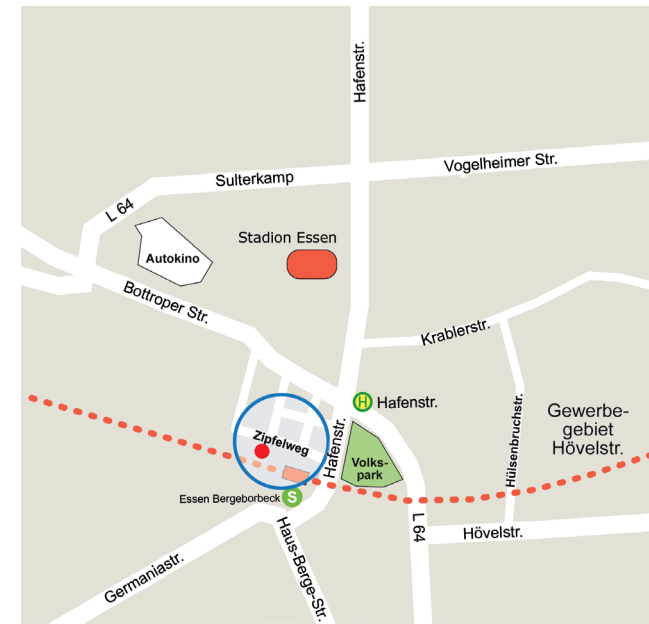

STANDORT
Karolingerstraße 96, 45141 Essen

Die Außenstelle Karolingerstr. der Arbeit & Bildung Essen GmbH (ABEG) und das Zentrum für Integrierte Projekte sind im „ComIn Start“ in der Karolinger Str. 96 beheimatet. Mit der Straßenbahnlinie 108 von Essen Hbf bis Haltestelle Katzenbruchstr.

STANDORT
Zipfelweg 15, 45356 Essen

Die Arbeit & Bildung Essen GmbH (ABEG) liegt in der Nähe des Stadion Essen direkt neben dem S-Bahnhof Essen Bergeborbeck. Mit der Straßenbahnlinie 106 von Essen Hbf in Richtung Borbeck/Germaniaplatz bis Haltestelle Bergeborbeck Bf. Mit der Buslinie SB16 von der Rathaus Galerie in Richtung Stadthafen ebenfalls bis Haltestelle Bergeborbeck Bf, von dort ca. 2 Min. Fußweg. Mit der Buslinie 166 von Essen Hbf in Richtung Bottrop bis zur Haltestelle Hafenstraße, von dort ca. 5 Min. Fußweg.

STANDORT
Hindenburgstraße 82-86, 45127 Essen

Die Außenstelle Hindenburgstr. der Arbeit & Bildung Essen GmbH (ABEG) liegt in der Nähe des Essener Hbf in der Innenstadt. Mit der U-Bahn Linie U11 ab Essen Hbf bis zur Haltestelle Berliner Platz, von dort ca. 10 Min. Fußweg. Mit der Buslinie 166 ab Essen Hbf bis zur Haltestelle Limbecker Platz, von dort ca. 2 Min. Fußweg. Ab Essen Hbf entlang der Hachestr. bis zur Hindenburgstr., ca. 15 Min. Fußweg.

STANDORT
Hinderburgstraße 82-86
45127 Essen

Der „Treffpunkt Innenstadt“ liegt in der Nähe des Essener Hbf in der Innenstadt. Mit der U-Bahn Linie U11 fahren Sie ab Essen Hbf bis zur Haltestelle Berliner Platz. Von dort sind es ca. 10 Min. Fußweg. Mit der Buslinie 166 fahren Sie ab Essen Hbf bis zur Haltestelle Limbecker Platz, von dort sind es ca. 2 Min. Fußweg. Ab Essen Hbf entlang der Hachestr. bis zur Hinderburgstr. benötigen Sie ca. 15 Min. zu Fuß.