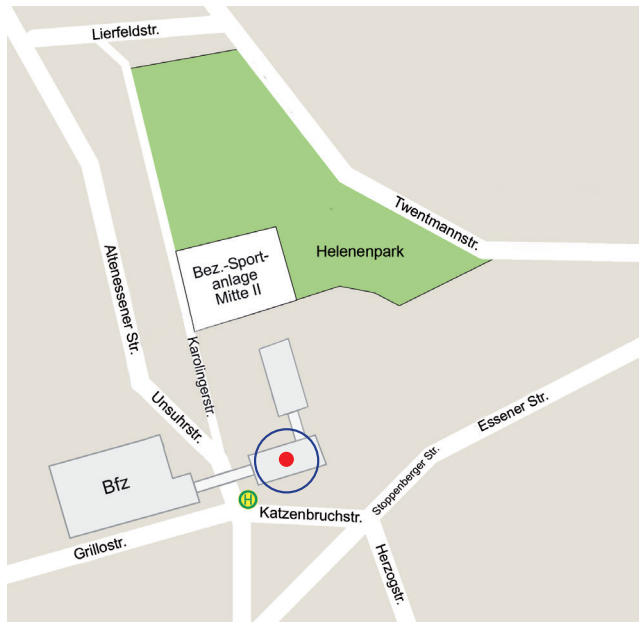

STANDORT
Karolingerstraße 92, 45141 Essen

Die Außenstelle Karolingerstr. der Arbeit & Bildung Essen GmbH (ABEG) sowie Räume für Infoveranstaltungen der ABEG sind in der Karolinger Str. 92 zu finden. Mit der Straßenbahnlinie 108 von Essen Hbf oder Altenessen Bf bis Haltestelle Katzenbruchstr.