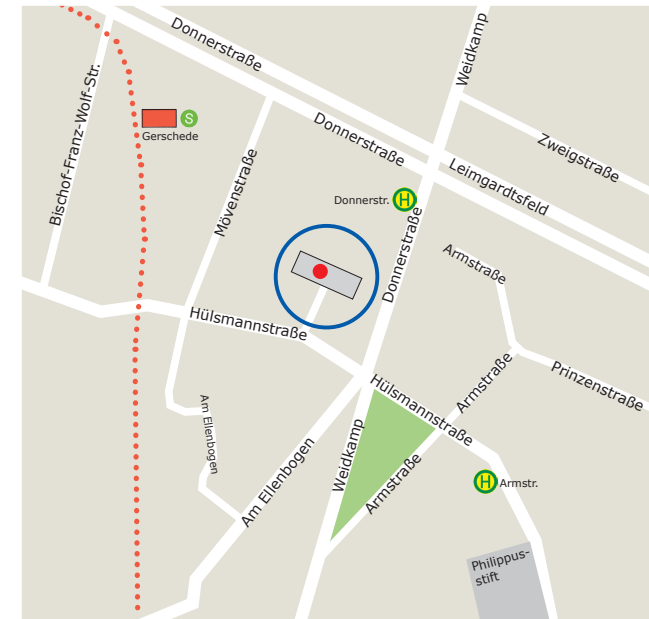

STANDORT
Karolingerstraße 96, 45141 Essen

Die Außenstelle Karolingerstr. der Arbeit & Bildung Essen GmbH (ABEG) und das Zentrum für Integrierte Projekte sind im „ComIn Start“ in der Karolinger Str. 96 beheimatet. Mit der Straßenbahnlinie 108 von Essen Hbf bis Haltestelle Katzenbruchstr.

STANDORT
Zipfelweg 15, 45356 Essen

Die Arbeit & Bildung Essen GmbH (ABEG) liegt in der Nähe des Stadion Essen direkt neben dem S-Bahnhof Essen Bergeborbeck. Mit der Straßenbahnlinie 106 von Essen Hbf in Richtung Borbeck/Germaniaplatz bis Haltestelle Bergeborbeck Bf. Mit der Buslinie SB16 von der Rathaus Galerie in Richtung Stadthafen ebenfalls bis Haltestelle Bergeborbeck Bf, von dort ca. 2 Min. Fußweg. Mit der Buslinie 166 von Essen Hbf in Richtung Bottrop bis zur Haltestelle Hafenstraße, von dort ca. 5 Min. Fußweg.

STANDORT
Hindenburgstraße 82-86, 45127 Essen

Die Außenstelle Hindenburgstr. der Arbeit & Bildung Essen GmbH (ABEG) liegt in der Nähe des Essener Hbf in der Innenstadt. Mit der U-Bahn Linie U11 ab Essen Hbf bis zur Haltestelle Berliner Platz, von dort ca. 10 Min. Fußweg. Mit der Buslinie 166 ab Essen Hbf bis zur Haltestelle Limbecker Platz, von dort ca. 2 Min. Fußweg. Ab Essen Hbf entlang der Hachestr. bis zur Hindenburgstr., ca. 15 Min. Fußweg.

STANDORT
Hinderburgstraße 82-86
45127 Essen

Der „Treffpunkt Innenstadt“ liegt in der Nähe des Essener Hbf in der Innenstadt. Mit der U-Bahn Linie U11 fahren Sie ab Essen Hbf bis zur Haltestelle Berliner Platz. Von dort sind es ca. 10 Min. Fußweg. Mit der Buslinie 166 fahren Sie ab Essen Hbf bis zur Haltestelle Limbecker Platz, von dort sind es ca. 2 Min. Fußweg. Ab Essen Hbf entlang der Hachestr. bis zur Hinderburgstr. benötigen Sie ca. 15 Min. zu Fuß.